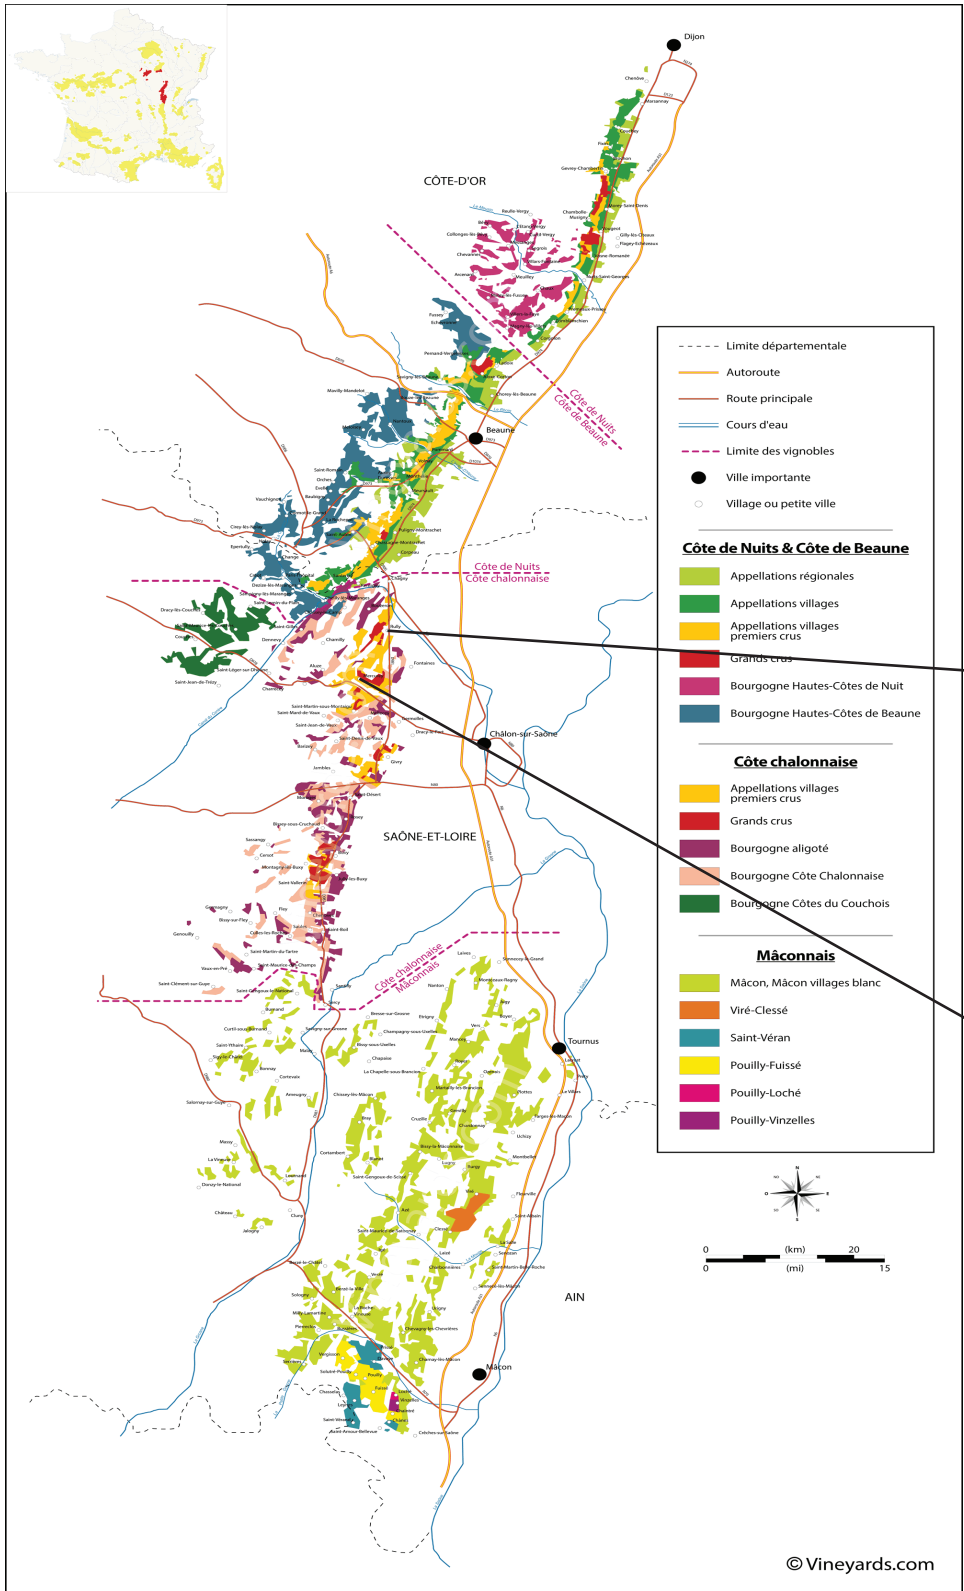

# Bourgogne

CREMANT  
DE  
BOURGOGNE  
ROSÉ BRUT  
*Maison Shaps*

Rully

Mercurey